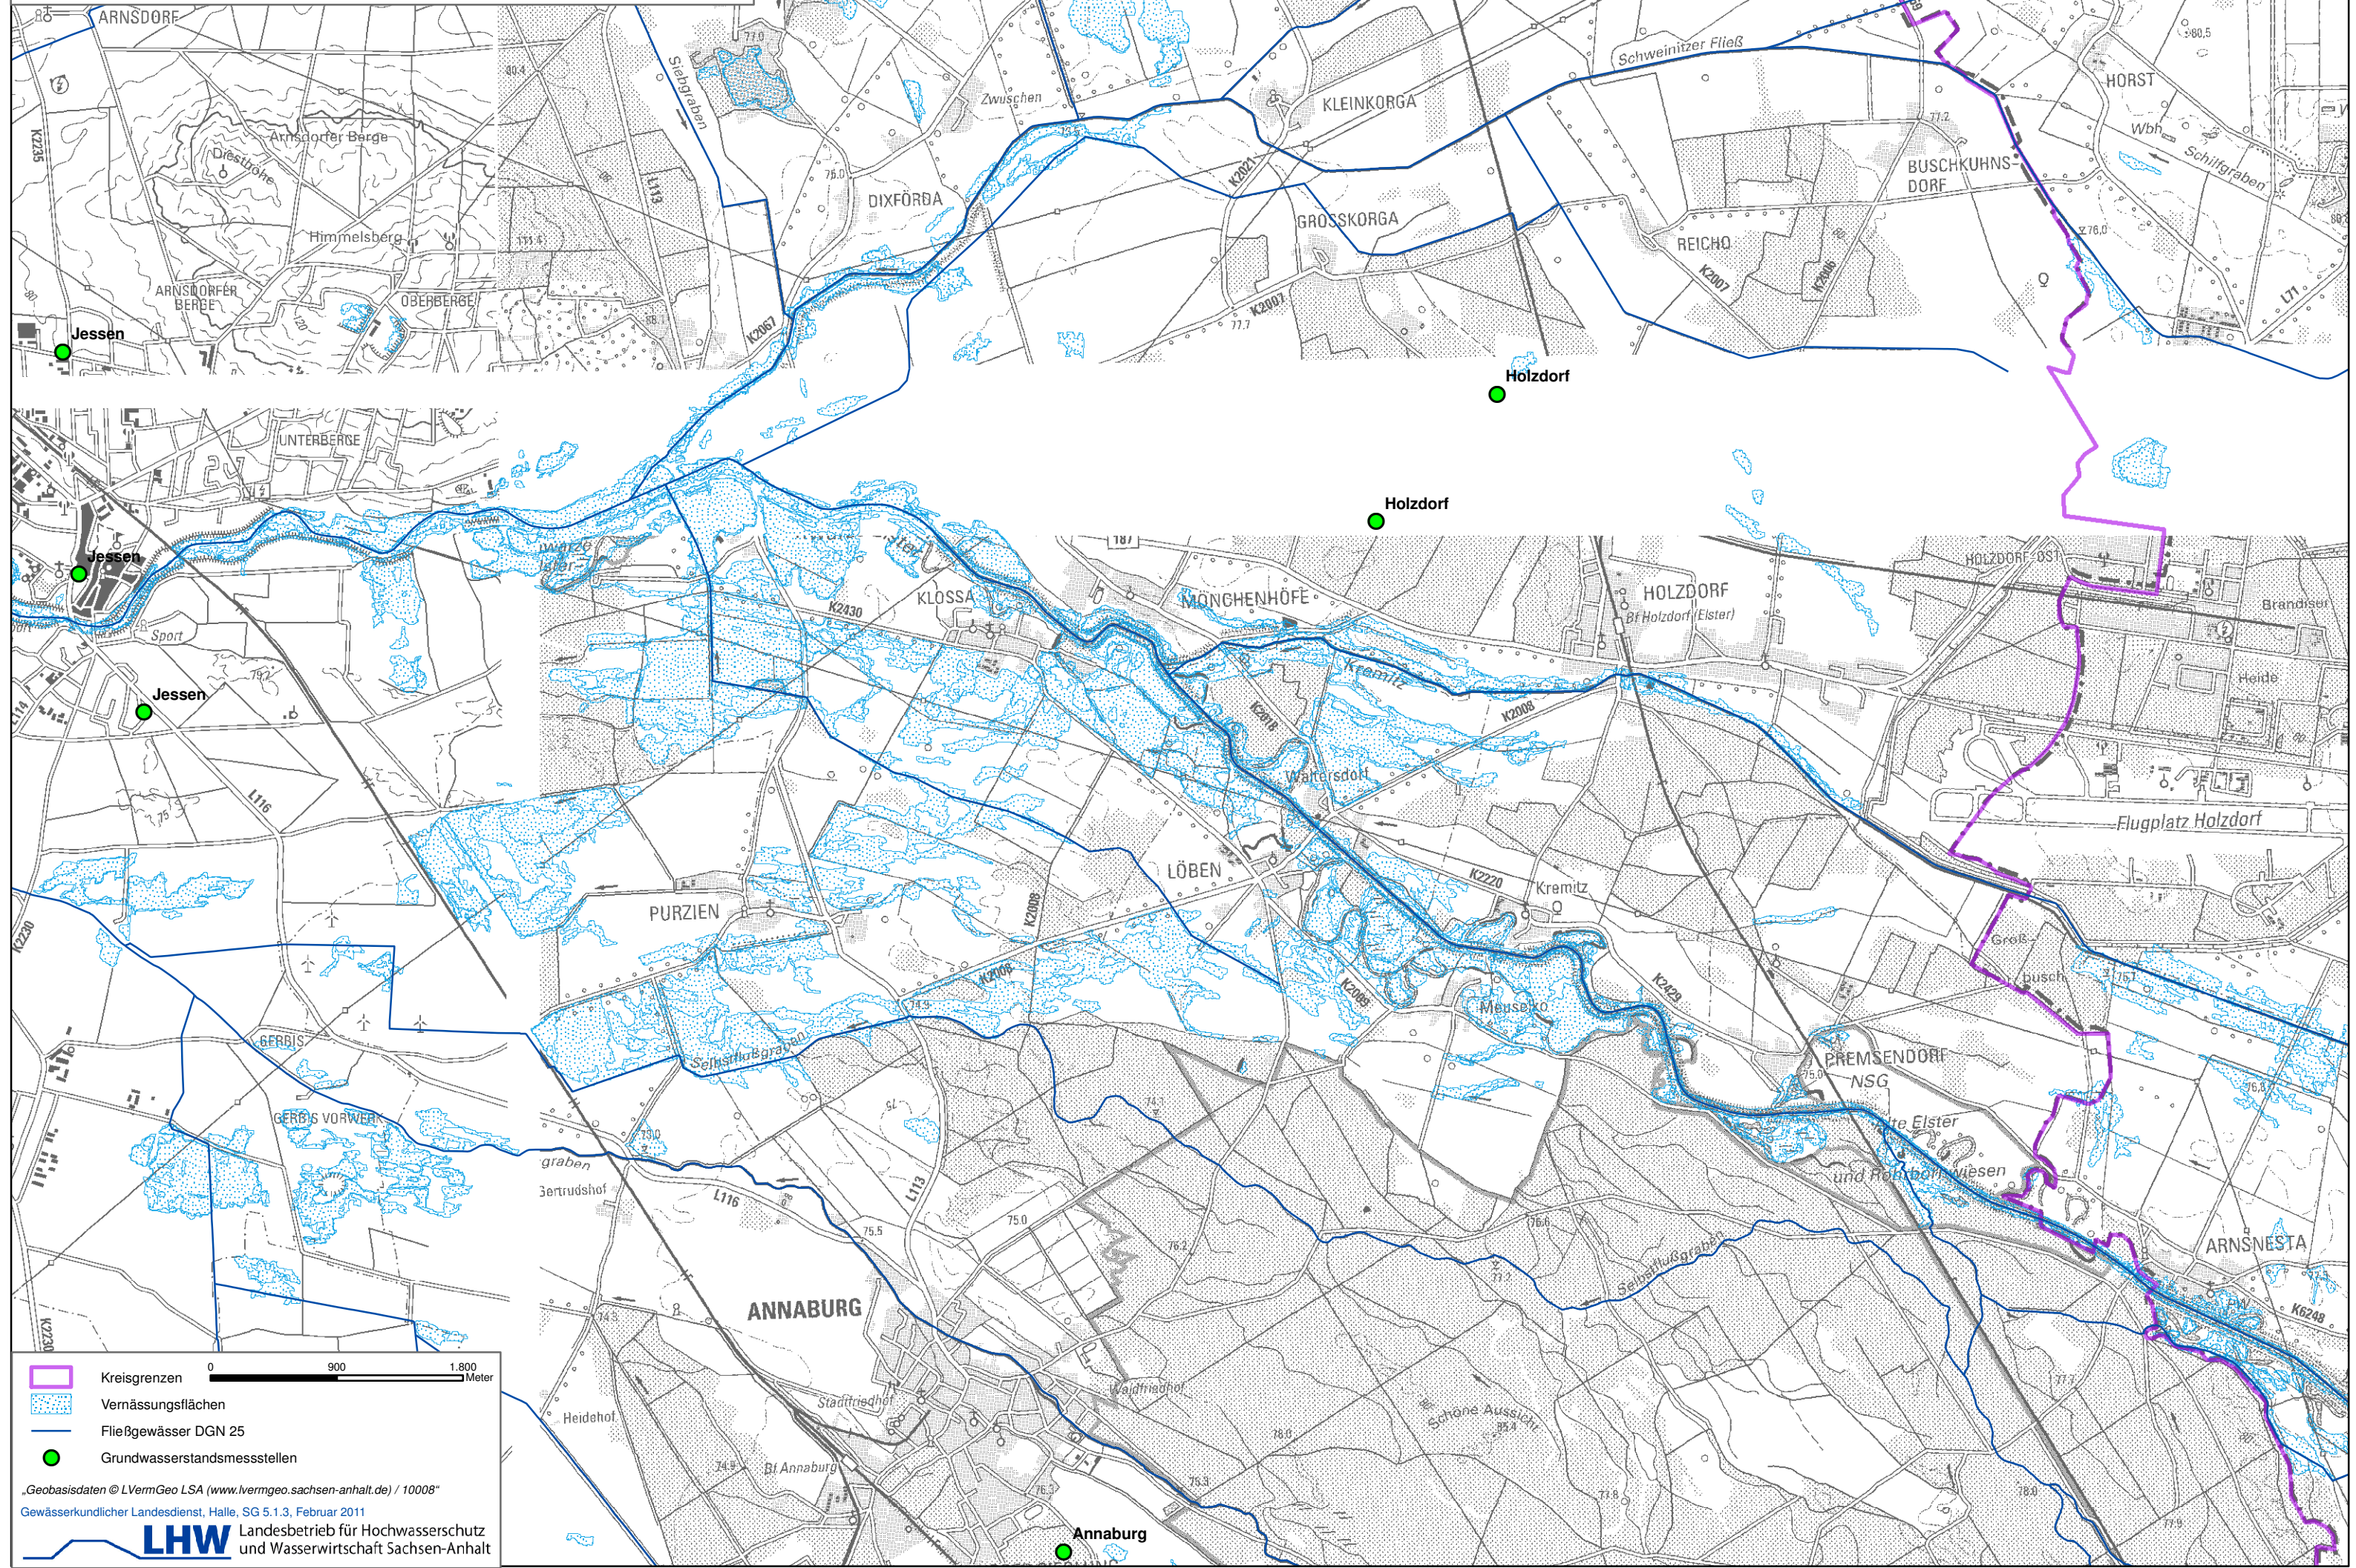

# Übersicht Radar - Satellitenbefliegung HW Schwarze Elster

DLR-Daten vom 4.7.2010

„Geobasisdaten © LVermGeo LSA ([www.lvermgeo.sachsen-anhalt.de](http://www.lvermgeo.sachsen-anhalt.de)) / 10008“  
Gewässerkundlicher Landesdienst, Halle, SG 5.1.3, Februar 2011

**LHW** Landesbetrieb für Hochwasserschutz und Wasserwirtschaft Sachsen-Anhalt