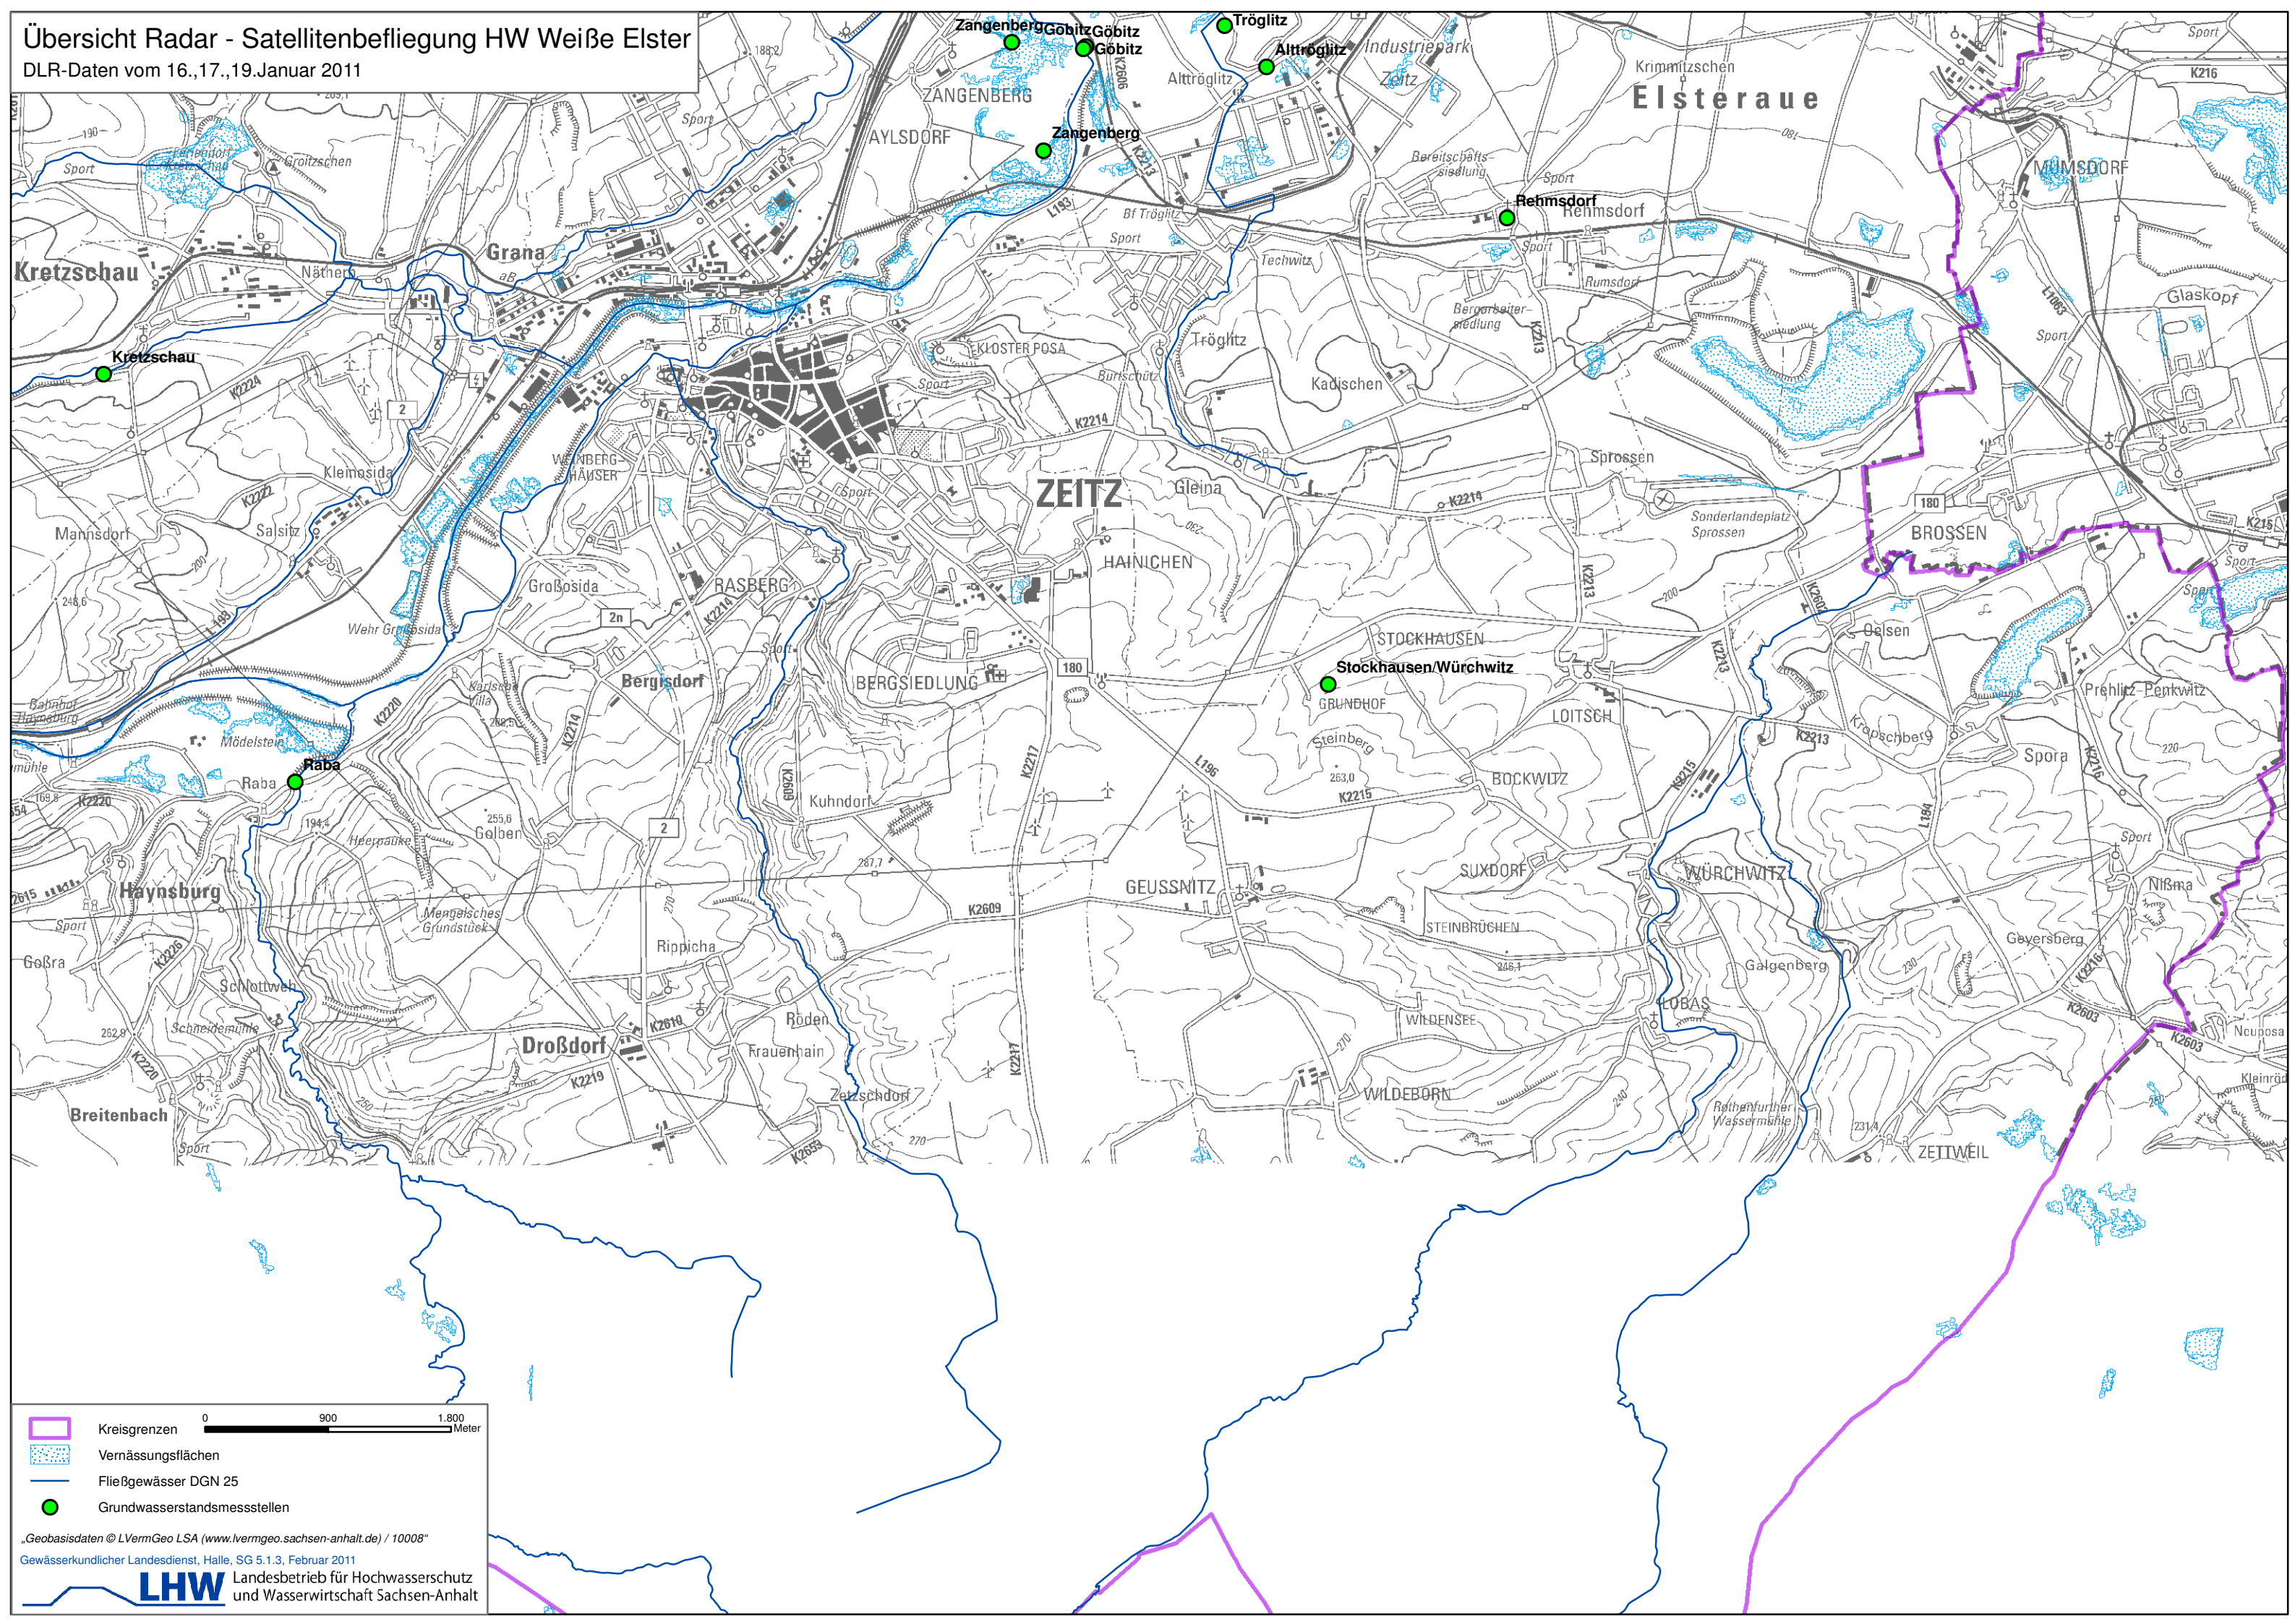

**Übersicht Radar - Satellitenbefliegung HW Weiße Elster**  
 DLR-Daten vom 16.,17.,19.Januar 2011

Kreisgrenzen  
 Vernässungsflächen  
 Fließgewässer DGN 25  
● Grundwasserstandsmessstellen